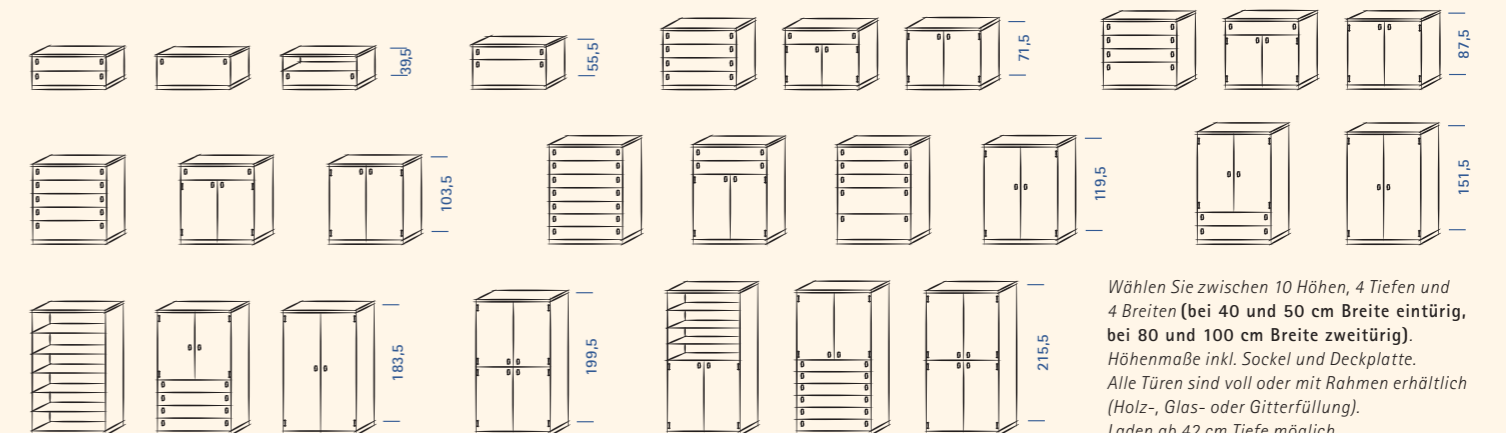

CUBUS KORPUS-SYSTEM

Das baut auf! Einzelne Korpusse lassen sich mittels durchgehend massiver Deckplatte sowie durchgehend massivem Sockel fugenlos kombinieren. So entsteht in Summe ein neues, eigenständiges Einzelmöbel.

PLANUNGSBEISPIEL

EINZELKORPUS-BEISPIELE

Die komplette Typenübersicht entnehmen Sie bitte der gültigen Preisliste.

Wählen Sie zwischen 10 Höhen, 4 Tiefen und 4 Breiten (bei 40 und 50 cm Breite eintürig, bei 80 und 100 cm Breite zweitürig). Höhenmaße inkl. Sockel und Deckplatte. Alle Türen sind voll oder mit Rahmen erhältlich (Holz-, Glas- oder Gitterfüllung). Laden ab 42 cm Tiefe möglich.