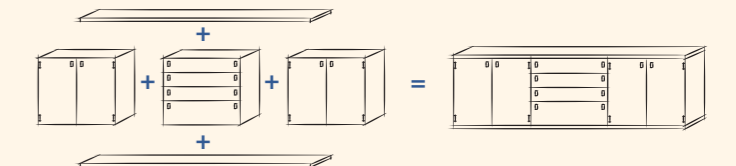

CUBUS KORPUS-SYSTEM

Das Korpus-System lässt sich auch mit Aufsatzregalen kombinieren.

Das CUBUS Wohnprogramm ist ein Muster an individueller Planbarkeit. Zahlreiche Höhen, Tiefen und Breiten lassen keinerlei Wünsche offen. Alles ist möglich – auch Ecklösungen. Setzen Sie bei Ihrer CUBUS Wohnwand nach Belieben Akzente mit Laden oder Türen und wählen Sie die dazu passenden Griffe.

PLANUNGSBEISPIEL

EINZELKORPUS-BEISPIELE

Die komplette Typenübersicht entnehmen Sie bitte der gültigen Preisliste.

Wählen Sie zwischen 10 Höhen, 4 Tiefen und 4 Breiten (bei 40 und 50 cm Breite eintürig, bei 80 und 100 cm Breite zweitürig). Höhenmaße inkl. Sockel und Deckplatte. Alle Türen sind voll oder mit Rahmen erhältlich (Holz-, Glas- oder Gitterfüllung). Laden ab 42 cm Tiefe möglich.