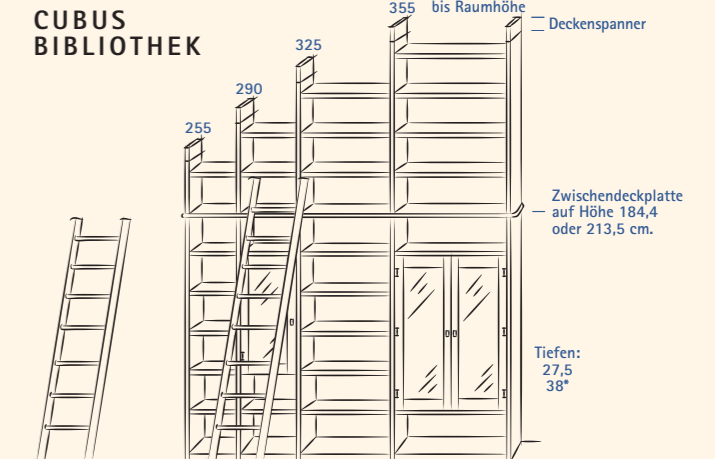

Team 7 Regal- und Korpusssystem

CUBUS REGAL-SYSTEM

Symbolabbildungen, Maße in cm

Regalfächer, -türen und -laden in den Breiten 40, 50, 80 und 100 cm. *Laden nur bei Tiefe 38 cm.

CUBUS BIBLIOTHEK

Lehntreiter 200 cm.

Die CUBUS Bibliothekswand basiert auf dem CUBUS Regalsystem. Regalfächer, -türen und -laden sind in den Breiten 40, 50, 80 und 100 cm erhältlich. Einhängelleiter: 200 / 245 cm. *Laden nur bei Tiefe von 38 cm.