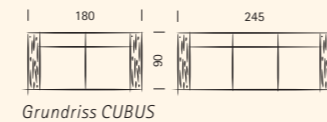

Allerhand! In den Armlehnen verbergen sich optional Ausziehtableaus.

Die CUBUS Polstermöbel in Buche oder Kirschbaum laden mit ihren großzügigen Armlehnen aus 30 mm starkem Massivholz zum Platznehmen ein. Erhältlich sind sie als 2er- oder 3er-Sofa sowie mit Leder- oder Stoffbezug.