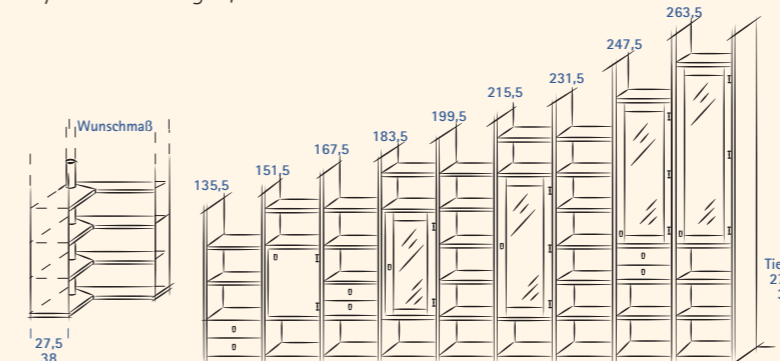

LOFT

LOFT Couchtisch, hier in Kirschbaum mit Glasplatte

LOFT Couchtisch, hier in Buche

Massives Fußgestell mit soliden Holzverbindungen

Die LOFT Polstermöbel ruhen auf einem leichtfüßigen aber soliden Massivholzgestell in Buche oder Kirschbaum. Es gibt 2er- oder 3er-Sofas sowie Hocker und Eckvarianten. Die Bezüge sind abnehmbar.

Team 7 Regal- und Korpusssystem

CUBUS REGAL-SYSTEM

Symbolabbildungen, Maße in cm

Regalfächer, -türen und -laden in den Breiten 40, 50, 80 und 100 cm. *Laden nur bei Tiefe 38 cm.

CUBUS BIBLIOTHEK

Lehntreiter 200 cm.

Die CUBUS Bibliothekswand basiert auf dem CUBUS Regalsystem. Regalfächer, -türen und -laden sind in den Breiten 40, 50, 80 und 100 cm erhältlich. Einhängelleiter: 200 / 245 cm. *Laden nur bei Tiefe von 38 cm.