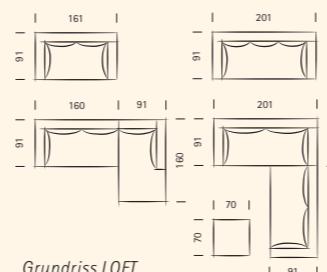

LOFT Couchtisch, hier in Buche

Massives Fußgestell mit soliden Holzverbindungen

Die LOFT Polstermöbel ruhen auf einem leichtfüßigen aber soliden Massivholzgestell in Buche oder Kirschbaum. Es gibt 2er- oder 3er-Sofas sowie Hocker und Eckvarianten. Die Bezüge sind abnehmbar.