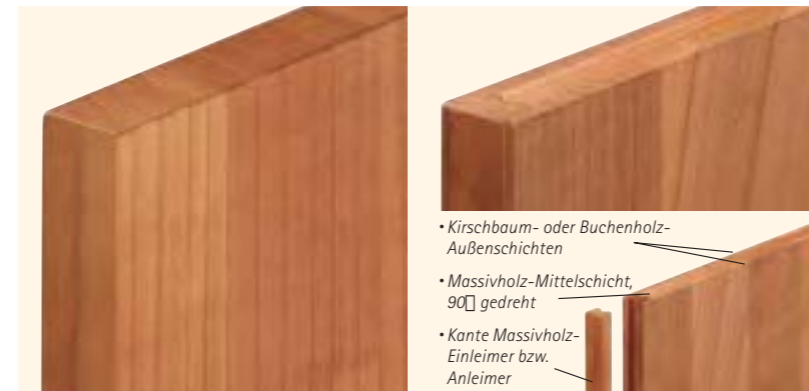

Flächenbündiger Holz-Klappgriff

Edelstahlknopf

Flächenbündiger Edelstahl-Klappgriff

Sichtbare Metalltürbänder im Edelstahl-Finish

- Kirschbaum- oder Buchenholz-Außenschichten
- Massivholz-Mittelschicht, 90° gedreht
- Kante Massivholz-Einleimer bzw. Anleimer

Massivholz-Platte

3-Schicht-Platte

Selbst der Fachboden mit 95 cm Spannweite ist mit bis zu 100 kg belastbar!

Alle CUBUS Regale verfügen über integrierte Höhensteller und unsichtbare Fachbodenhalter zur Erhöhung der Stabilität.