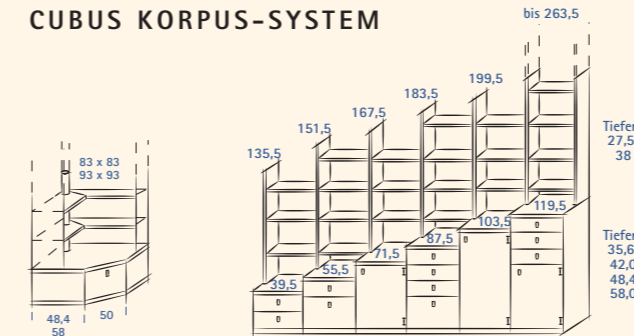

CUBUS KORPUS-SYSTEM

Das Korpus-System lässt sich auch mit Aufsatzregalen kombinieren.

Das CUBUS Wohnprogramm ist ein Muster an individueller Planbarkeit. Zahlreiche Höhen, Tiefen und Breiten lassen keinerlei Wünsche offen. Alles ist möglich – auch Ecklösungen. Setzen Sie bei Ihrer CUBUS Wohnwand nach Belieben Akzente mit Laden oder Türen und wählen Sie die dazu passenden Griffe.

CUBUS KORPUS-SYSTEM

Das baut auf! Einzelne Korpusse lassen sich mittels durchgehend massiver Deckplatte sowie durchgehend massivem Sockel fugenlos kombinieren. So entsteht in Summe ein neues, eigenständiges Einzelmöbel.