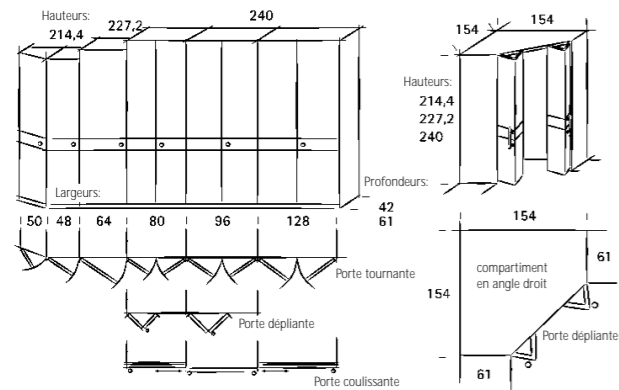

Tous les meubles accessoires SESAM sont disponibles en aulne, hêtre ou érable rouge.
Table de chevet Sesam disponible en 37,2 x 37,2 cm ; 41,6 x 41,6 cm et 49,2 cm de haut .
Avec surface en verre clair ou satiné.

Table de chevet SESAM avec deux battants
45 x 43,6 cm ; 44,3 cm de haut

Commode SESAM avec trois battants , disponible dans les largeurs 55, 85 ou 105 cm .
Profondeur 50 cm , hauteur 76,3 cm

Commode SESAM avec battants et portes , 55 x 50 cm , 108,3 cm de haut

Table de chevet SESAM avec 5 battants, 55 x 50 cm, 108,3 cm de haut.
Disponible avec 6 battants.

Armoires TEAM 7

J'ai besoin d'espace!

Très spacieux ! choisissez les largeurs entre 50 et 128 cm, les hauteurs entre 214,4 et 240 cm, les profondeurs 42 ou 61 cm.