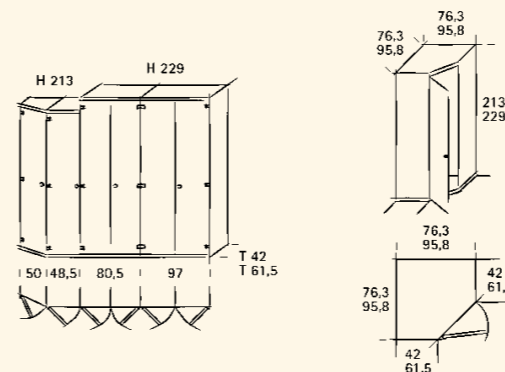

Table de chevet OPUS 7 (2 battants)
L/P/H 52 (80)/42/46,9 cm

Commode OPUS 7 L82/102, H78
L/P/H 52 (82/102)/42/78,9 cm

*tous les lits OPUS 1 (en aulne) et OPUS 7 (en hêtre) sont disponibles dans les hauteurs 38 cm (normale) et 45 cm (confort).

Armoire OPUS 1

Le jour vous apporte ce que la nuit vous a préparé!

Armoire en angle droit OPUS 1, se prête à toute les pièces

Armoires OPUS 1

En Aulne massif, confectionnés dans l'art et le respect de la tradition (très peu de metal). angle d'ouverture des portes 180°, portes en bois massif avec différents motifs ou porte contre-plaquée résistante, disposition variable des éléments.

Les armoires OPUS 1 sont disponibles dans les hauteurs 213 ou 229cm et profondeurs 61,5 ou 42 cm

Angle d'ouverture des portes 180°

Serrure en bois

Chambre à coucher SESAM (en Aulne , Hêtre ou Erable rouge)