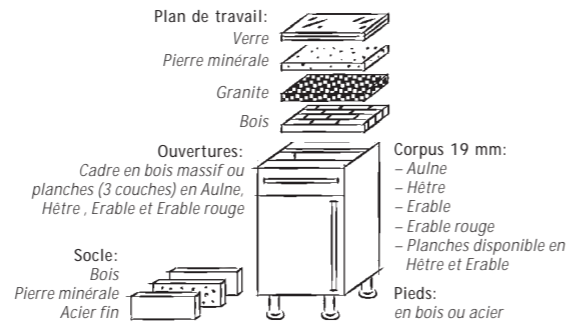

Accessoires de cuisine Team 7, la diversité.

Somptueuse combinaison de bois et d'acier

Tiroir à Vaisselle muni de support en bois pour les assiettes, facilite le rangement.

Tiroir à couvert, multiples fonctions, vue d'ensemble optimale des différents compartiments.

Intérieur des tiroirs de forme arrondie, accès facile aux couverts, tiroirs simple à nettoyer.

TEAM 7 croquis des hauteurs

TEAM 7 vous facilite vos tâches, Des hauteurs idéales.

Ouverture: Cadres des ouvertures Matières