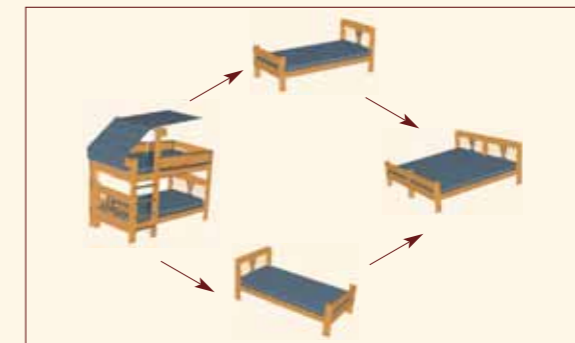

Berceau LUNA, hauteur ajustable (3 niveaux), disponible avec ou sans roulettes.
 Transformable en divan pour enfant.
 L/P/H 147/77/72 cm, GB147

Berceau MOBILE muni de rampe, transformable en petit bureau pour enfant
 L/P/H 130/67,5/73,5 cm MKB130B ou L/P/H 150/67,5/73,5 cm MKB150B

Lit superposé pour enfants, très simple à transformer en lit à une et deux places.

Tous les lits MOBILE (hormis les berceaux avec grilles) sont désormais munis de Lattes mobiles intégrées.

Lit simple, 95 ou 105 x 207, 61 ou 73,5 cm de haut.

Lit ajustable (hauteur moyenne 147cm, 99 ou 109 x 207 cm) ou (hauteur 176,4 cm, 99 ou 109 x 207 cm), munis de couette, rideau et petite échelle.

Lit superposé 99 ou 109 x 207 cm, 147 cm de haut, avec échelle