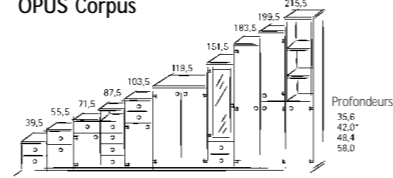

Corpus OPUS

Imaginez et Réalisez.

étagère OPUS

Bibliothèque OPUS

Compartiments (cases), portes et battants disponibles dans les largeurs 40, 50, 80 et 100 cm
*battants lorsque la profondeur est de 38 cm

Compartiments (cases), portes et battants disponibles dans les largeurs 40, 50, 80 et 100 cm
*battants lorsque la profondeur est de 38 cm

OPUS Corpus

Corpus disponibles dans les largeurs 40, 50, 80 et 100 cm
*battants à partir d'une profondeur de 42 cm

Corpus avec chapiteau OPUS

Corpus disponibles dans les largeurs 40, 50, 80 et 100 cm
Battants corpus à partir d'une profondeur de 42 cm, battant d'étagère à partir d'une profondeur de 38 cm