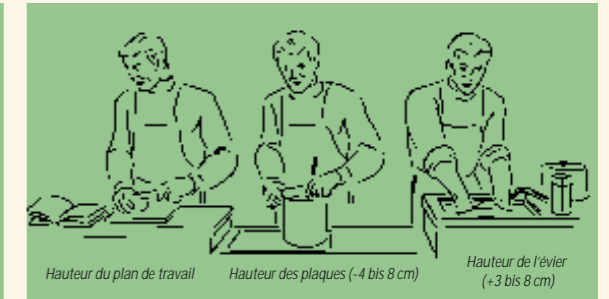

Accessoires de cuisine Team 7, la diversité.

Somptueuse combinaison de bois et d'acier

Tiroir à Vaisselle muni de support en bois pour les assiettes, facilite le rangement.

Tiroir à couvert, multiples fonctions, vue d'ensemble optimale des différents compartiments.

Intérieur des tiroirs de forme arrondie, accès facile aux couverts, tiroirs simple à nettoyer.

TEAM 7 croquis des hauteurs

TEAM 7 vous facilite vos tâches, Des hauteurs idéales.

Ouverture: Cadres des ouvertures Matières