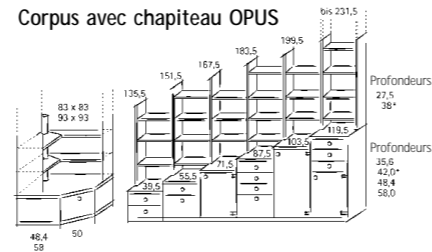

Corpus OPUS

Imaginez et Réalisez.

étagère OPUS

Bibliothèque OPUS

Compartiments (cases), portes et battants disponibles dans les largeurs 40, 50, 80 et 100 cm
*battants lorsque la profondeur est de 38 cm

Compartiments (cases), portes et battants disponibles dans les largeurs 40, 50, 80 et 100 cm
*battants lorsque la profondeur est de 38 cm

OPUS Corpus

Corpus disponibles dans les largeurs 40, 50, 80 et 100 cm
*battants à partir d'une profondeur de 42 cm

Corpus avec chapiteau OPUS

Corpus disponibles dans les largeurs 40, 50, 80 et 100 cm
Battants corpus à partir d'une profondeur de 42 cm, battant d'étagère à partir d'une profondeur de 38 cm