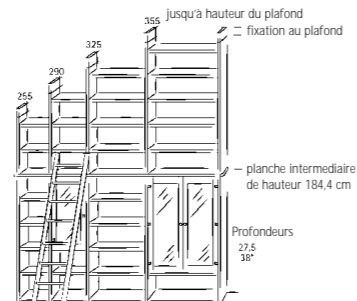

Corpus OPUS

Imaginez et Réalisez.

étagère OPUS

Bibliothèque OPUS

Compartiments (cases), portes et battants disponibles dans les largeurs 40, 50, 80 et 100 cm
*battants lorsque la profondeur est de 38 cm

Compartiments (cases), portes et battants disponibles dans les largeurs 40, 50, 80 et 100 cm
*battants lorsque la profondeur est de 38 cm

OPUS Corpus

Corpus disponibles dans les largeurs 40, 50, 80 et 100 cm
*battants à partir d'une profondeur de 42 cm

Corpus avec chapiteau OPUS

Corpus disponibles dans les largeurs 40, 50, 80 et 100 cm
Battants corpus à partir d'une profondeur de 42 cm, battant d'étagère à partir d'une profondeur de 38 cm