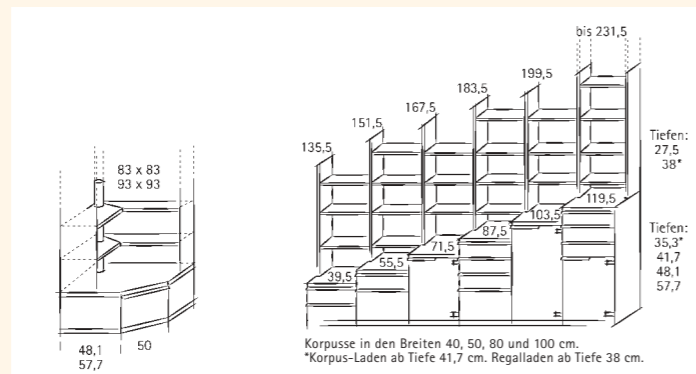

Ein fertiges Werk erzählt
viel von der Liebe seines Erbauers.

OPUS 7 KORPUS-SYSTEM

Komposition in Buche. Aus einzelnen, unterschiedlichen Korpuselementen lässt sich Ihre individuelle OPUS 7 Wohnwand zusammenstellen. Und mit durchgehenden Deckplatten und Sockeln sorgt TEAM 7 dafür, dass trotzdem keine optische Unruhe im gesamten Korpus-System entsteht. Praktische Griffleisten wirken zusätzlich harmonisierend. Falls aber gerade Auflockerung gewünscht ist, sind natürlich auch Tiefensprünge möglich.

OPUS 7 Korpus-System mit Aufsatzregal